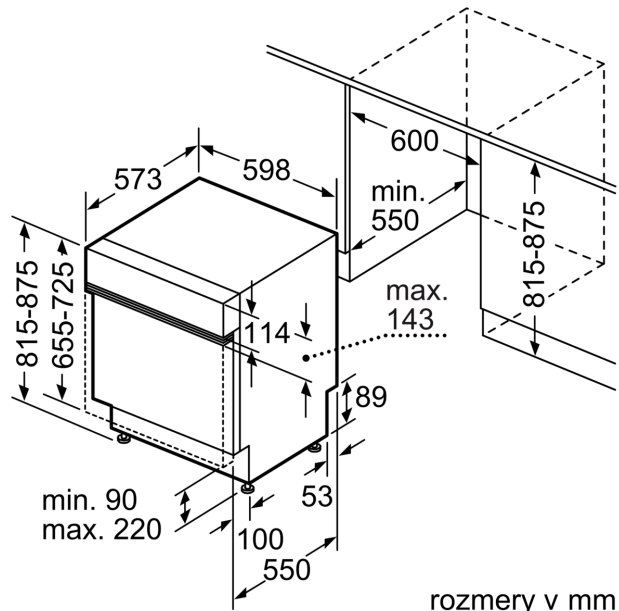

Rozmery

- rozmery spotrebiča (V x Š x H): 81.5 x 59.8 x 57.3 cm

¹ stupnica tried energetickej účinnosti od A po G

² spotreba energie v kWh na 100 cyklov (v programe Eco 50 °C)

³ spotreba vody v litroch na cyklus (v programe Eco 50 °C)

rozmery v mm