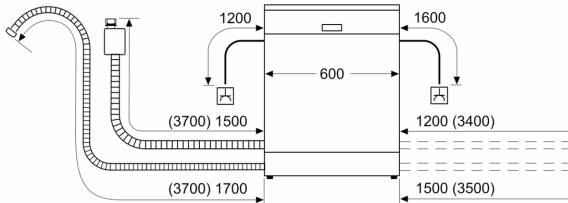

Rozmery

- rozmery spotrebiča (V x Š x H): 81.5 x 59.8 x 57.3 cm

¹ stupnica tried energetickej účinnosti od A po G

² spotreba energie v kWh na 100 cyklov (v programe Eco 50 °C)

³ spotreba vody v litroch na cyklus (v programe Eco 50 °C)

⁴ doba trvania programu Eco 50 °C

* záručné podmienky nájdete na <https://www.bosch-home.com/sk/servis/zaruka>

Séria 8, Zabudovateľná umývačka riadu, 60 cm, antikoro SMI8YCS02E

rozmery v mm

⏏ zásuvka
() hodnoty s predžžovacou súpravou